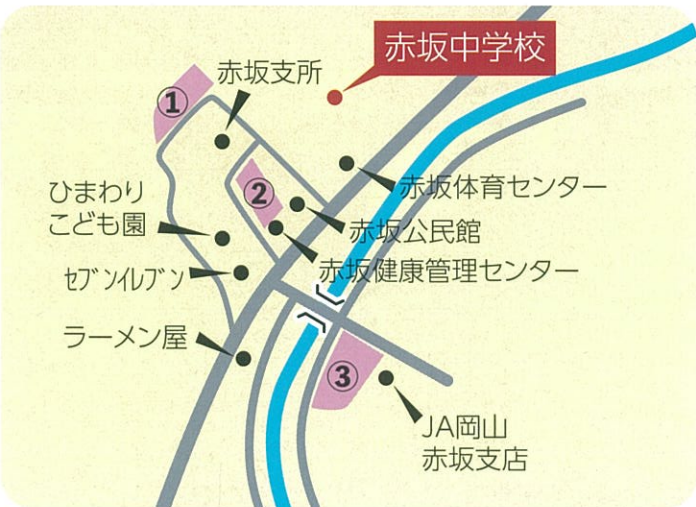

★ 前売り券は9月2日(月)より販売開始です

チケット予約
フォーム

要予約

無料託児
あり

会場のお知らせ

- ★ イス席は数に限りがございます。必要な方は座布団等を各自ご用意ください
- ★ 駐車場は地図の①～③の箇所をご利用ください
時間には余裕を持ってお越しください
- ★ 赤坂健康管理センターの駐車場は利用できません
- ★ 託児をご利用の方
託児会場は赤坂公民館(2F和室)です
14:30～14:45までに預けて公演会場の体育館へお越しください